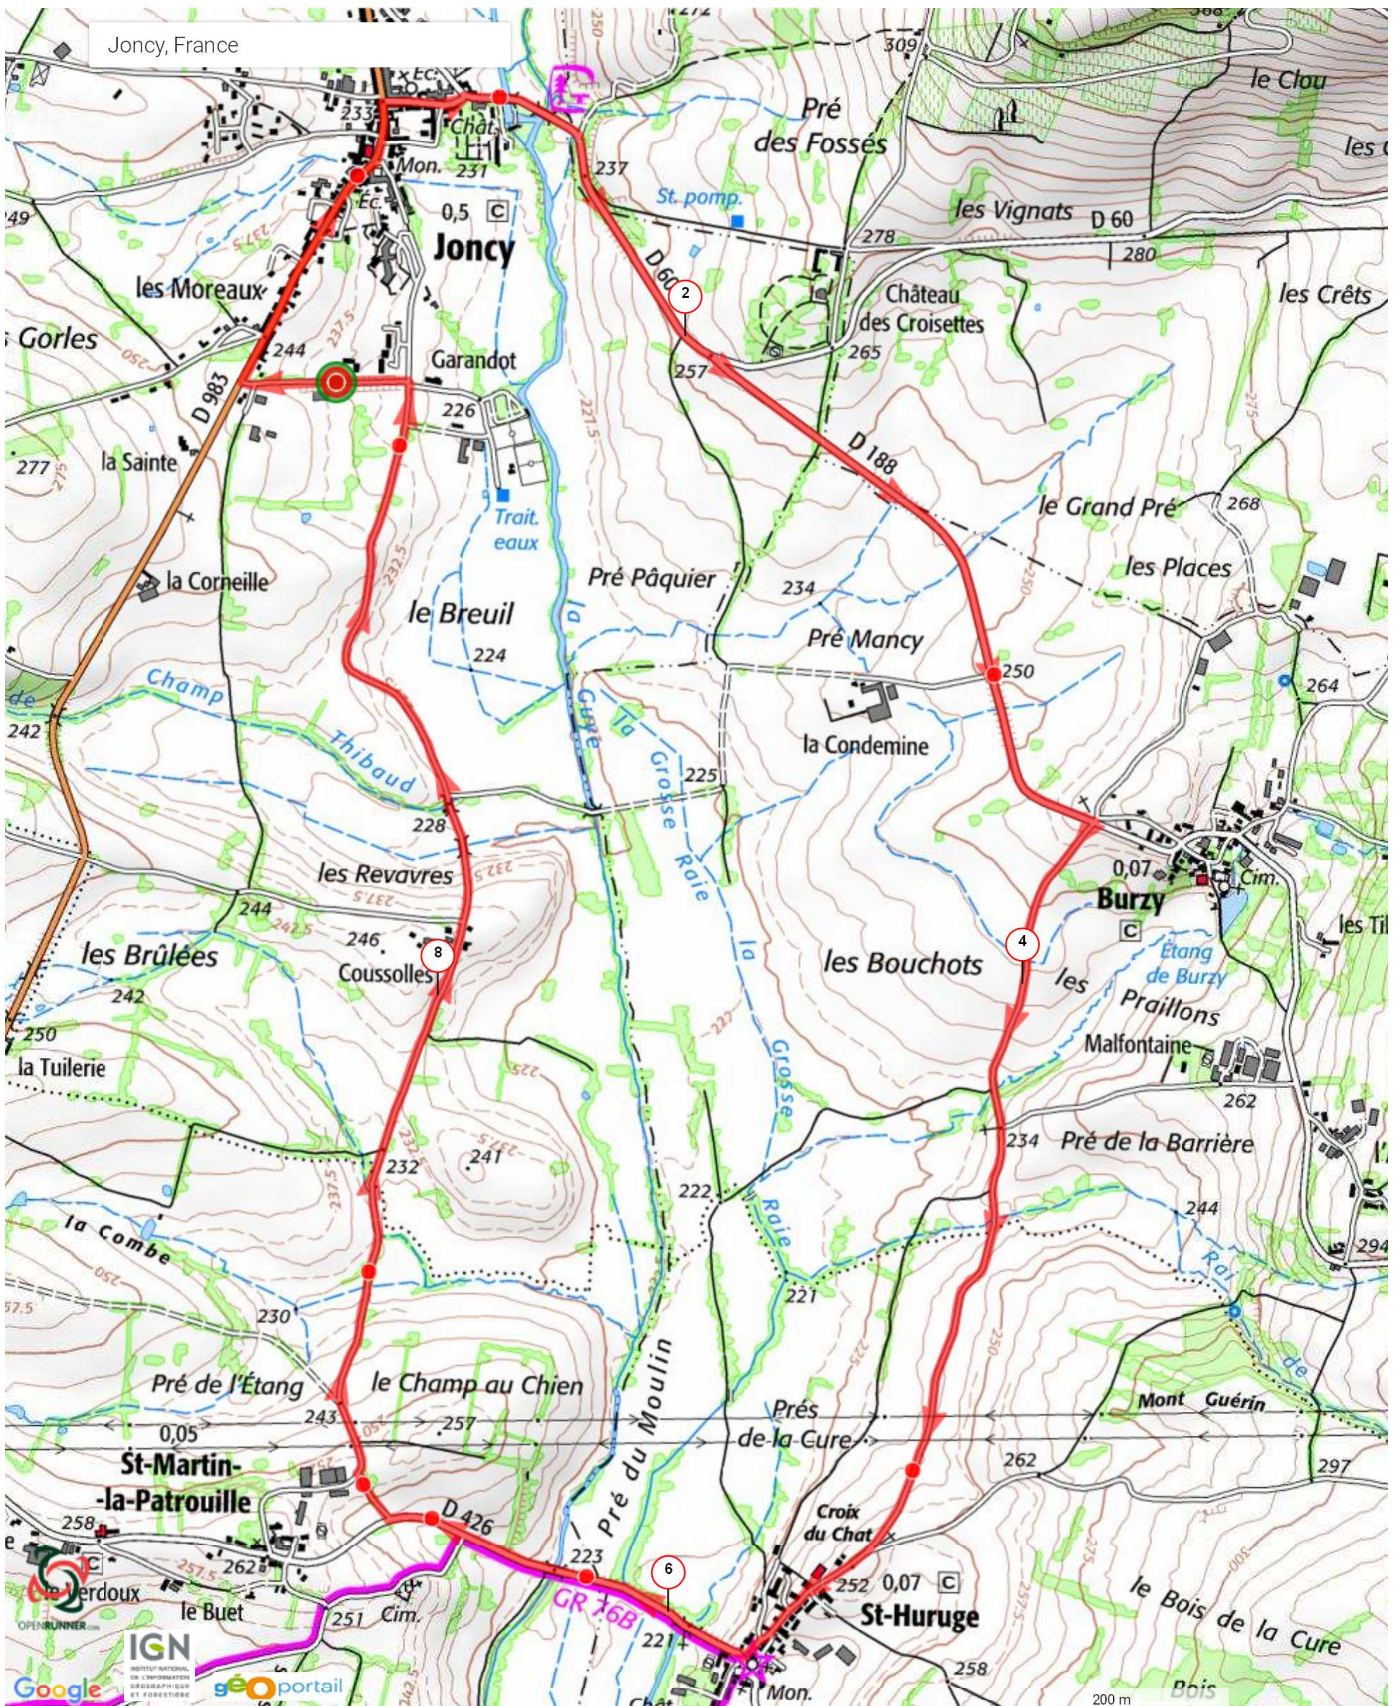

Le droit de reproduction est strictement réservé à un usage personnel et privé. Lors de la pratique de votre activité, veuillez à respecter les propriétés et chemins privés.

©2017 www.openrunner.com Parcours n°7169533 - parcours championnat - Cyclisme Route, 9.743 (km) : Jancy -> Jancy